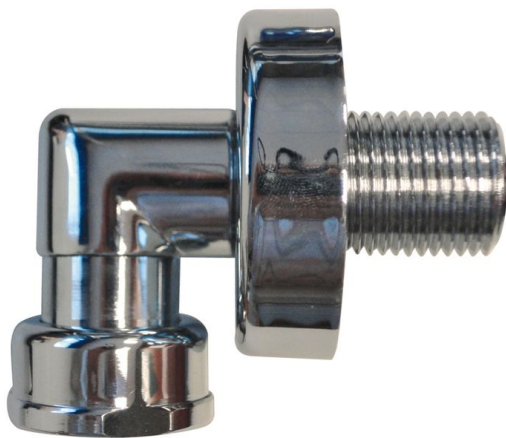

FICHA TÉCNICA

RACOR CURVO REGULABLE ALPA 90 ARTE

Presto Alpa 90

CARACTERÍSTICAS

- Racor Recto

MODELO

Ref.: 6516: -

INFORMACIÓN ADICIONAL

- **Accionamiento:** Normal
- **Ahorro de agua:** No
- **Ámbito de uso:** Ducha
- **Certificado:** No
- **Mezcla de agua:** Mezclador
- **Tipo:** Accesorios / recambios

ACCESORIOS

- **Ref.: 35011:** Presto Alpa 80 instalación vista