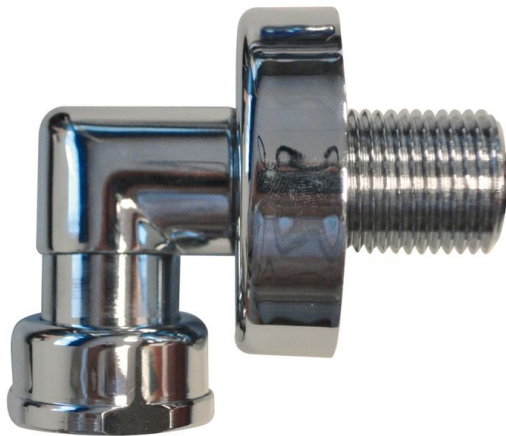

FICHA TÉCNICA

RACOR CURVO REGULABLE ALPA 90 ARTE

Presto Alpa 90

CARACTERÍSTICAS

- Racor Recto

MODELO

Ref.: 6516: -

INFORMACIÓN ADICIONAL

- **Accionamiento:** Normal
- **Ahorro de agua:** No
- **Ámbito de uso:** Ducha
- **Certificado:** No
- **Mezcla de agua:** Mezclador
- **Tipo:** Accesorios / recambios

ACCESORIOS

NORMATIVA

Certificado ISO 9001.
Pruebas dimensionales, estanqueidad e hidráulicas. Cumpliendo con el CTE.
Resistencia a la niebla salina 200 horas, según norma ISO-9227.
Tratamiento exterior: Niquelado y cromado conforme a la norma EN-248.
Materiales: El latón empleado en la fabricación de nuestros grifos cumple las normas EN-12164, EN-12165 y EN-1982.