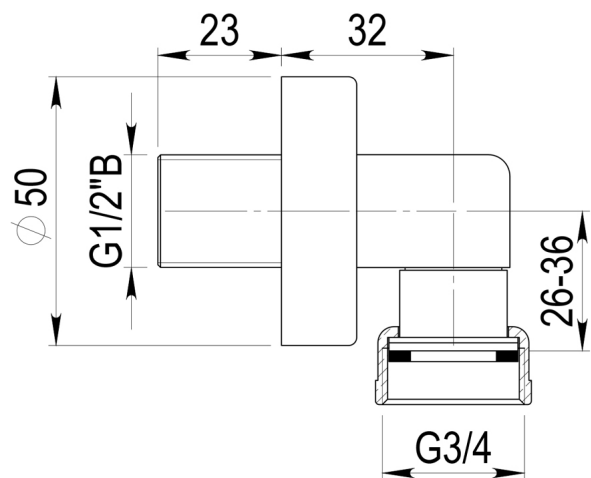

FICHA TÉCNICA

RACOR CURVO REGULABLE ALPA 90 ARTE

Presto Alpa 90

CARACTERÍSTICAS

- Racor Recto

MODELO

Ref.: 6516: -

INFORMACIÓN ADICIONAL

- **Accionamiento:** Normal
- **Ahorro de agua:** No
- **Ámbito de uso:** Ducha
- **Certificado:** No
- **Mezcla de agua:** Mezclador
- **Tipo:** Accesorios / recambios

ACCESORIOS

- **Ref.: 35011:** Presto Alpa 80 instalación vista

NORMATIVA

Certificado ISO 9001.
Pruebas dimensionales, estanqueidad e hidráulicas. Cumpliendo con el CTE.
Resistencia a la niebla salina 200 horas, según norma ISO-9227.
Tratamiento exterior: Niquelado y cromado conforme a la norma EN-248.