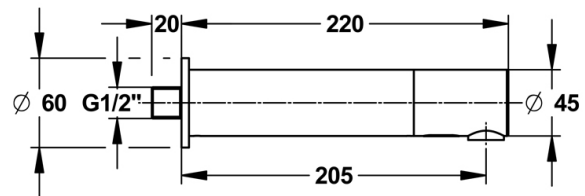

FICHA PRODUCTO

PRESTORIZON L

Grifo electrónico de lavabo Prestorizon L, instalación mural, funcionamiento c/pilas

INFORMACIÓN ADICIONAL

- **Accionamiento:** Por sensor
- **Ahorro de agua:** Si
- **Ámbito de uso:** Lavabo
- **Certificado:** Si
- **Mezcla de agua:** Agua premezclada
- **Tipo:** Producto
- **Tipo de instalación:** Mural

CARACTERÍSTICAS

*Ahorro de agua y energía. *Componentes integrados en el grifo para fácil instalación e incremento de protección antivandálica. *Montaje en la pared para facilitar la limpieza. *Diseñado para soportar condiciones de uso intensivo. *Aclarado automático cada 24h. *Entrada macho 1/2. *Caudal: 3 l/min con regulador de caudal. *Sistema antibloqueo que previene el caudal continuo de más de 30 seg. *Presión de uso recomendada: 1-5 bar. *Resistente a una temperatura de 65°C durante 30 minutos máximo. *Indicación de batería baja mediante LED de comunicación. *Longitud del Caño: 220 mm. *Proyección: 205 mm. *Diámetro: 45 mm. *Diámetro de la roseta de la pared: 60 mm. *Suministrado con: *Elementos de fijación, filtro, tuercas de montaje, junta y arandela.

MODELO

Ref.: 52041: - Pila