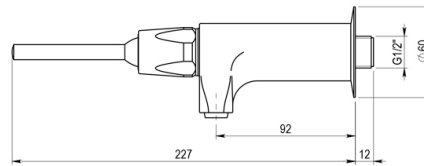

#### CARACTERÍSTICAS

\*Cabeza intercambiable que comprende todo el mecanismo del grifo.  
\*Gran facilidad de maniobra, con posibilidad de accionar el grifo con el brazo o codo. \*Entrada macho 1/2. \*Caudal: 6 l/min. \*Cierre automático:  $15 \pm 5s$ . \*Con rompeaguas. \*Suministrado con arandela, junta y tuerca de fijación. \*Peso bruto: 0,694 kg.