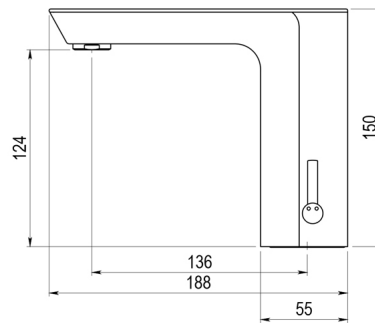

FICHA PRODUCTO

PRESTO XT ELEC - LM

Grifo electrónico temporizado con cédula de detención para lavabo de un agua, fijación sobre repisa.

INFORMACIÓN ADICIONAL

- **Accionamiento:** Por sensor
- **Ahorro de agua:** Si
- **Ámbito de uso:** Lavabo
- **Certificado:** Si
- **Mezcla de agua:** Mezclador
- **Tipo:** Producto
- **Tipo de instalación:** Repisa

CARACTERÍSTICAS

*Ahorro de agua y energía. *Componentes integrados en el grifo para fácil instalación e incremento de protección antivandálica. *Cierre automático de la electroválvula en caso de fallo de alimentación eléctrica. *Aclarado automático cada 24h. Caudal constante de 6 l/minuto a 3 bar. Presión de uso recomendada: 1-5 bar (min, 0.8 - max. 8 bar). Temperatura máxima 70°C. Indicación de batería baja mediante LED de comunicación, en modelo de pila. *Peso bruto: 1,086 kg. *Suministrado con: *Elementos de fijación, junta y arandela. *Latiguillos flexibles de 350 mm, con tuercas de 1/2. *Pila CR-P2 o transformador 12 V (según modelo). *La Tecnología HEALTHCOVER® Antibacterias evita la proliferación bacteriana en superficies liberando iones de plata en la superficie del polímero.