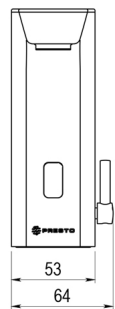

FICHA PRODUCTO

PRESTO XT ELEC - LM

Grifo electrónico temporizado con cédula de detención para lavabo de un agua, fijación sobre repisa.

INFORMACIÓN ADICIONAL

- **Accionamiento:** Por sensor
- **Ahorro de agua:** Si
- **Ámbito de uso:** Lavabo
- **Certificado:** Si
- **Mezcla de agua:** Mezclador
- **Tipo:** Producto
- **Tipo de instalación:** Repisa

CARACTERÍSTICAS

*Ahorro de agua y energía. *Componentes integrados en el grifo para fácil instalación e incremento de protección antivandálica. *Cierre automático de la electroválvula en caso de fallo de alimentación eléctrica. *Aclarado automático cada 24h. Caudal constante de 6 l/minuto a 3 bar. Presión de uso recomendada: 1-5 bar (min, 0.8 - max. 8 bar). Temperatura máxima 70°C. Indicación de batería baja mediante LED de comunicación, en modelo de pila. *Peso bruto: 1,086 kg. *Suministrado con: *Elementos de fijación, junta y arandela. *Latiguillos flexibles de 350 mm, con tuercas de 1/2. *Pila CR-P2 o transformador 12 V (según modelo). *La Tecnología HEALTHCOVER® Antibacterias evita la proliferación bacteriana en superficies liberando iones de plata en la superficie del polímero.

MODELO

1. **Ref.: 78101:** transformador - - Cromado -
   Ref.: ABT78100: - - Antibacterias -
   Ref.: 78100: pila - - Cromado -
   Ref.: ABT78101: - - Antibacterias -