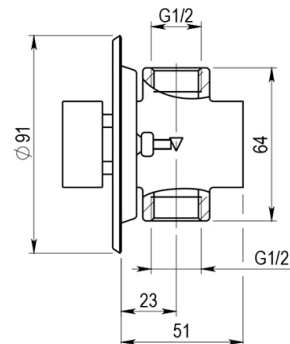

FICHA TÉCNICA

PRESTO XT ECO UE

Grifo temporizado ecológico para urinario Presto ECO XT UE de instalación empotrada

CARACTERÍSTICAS

- Cabeza intercambiable que comprende todo el mecanismo del grifo.
- Pulsación normal: Sistema de apertura de pulsación normal.
- Pulsación suave: Sistema de apertura de fácil pulsación especial para niños pequeños y personas mayores.
- Entrada y salida hembra 1/2.
- Caudal: 5 l/min a 3 bar.
- Consumo: 0,42 l/descarga.
- Cierre automático: 5 ± 1s.
- Tornillos en acero inoxidable.
- Peso bruto: 0,481 kg.
- Ahorro de agua 76%.

MODELO

1. **Ref.: 11708:** -- Cromado -
   Ref.: 11636: -- Cromado - Pulsación Suave

INFORMACIÓN ADICIONAL

- **Accionamiento:** Normal
- **Ahorro de agua:** Si
- **Ámbito de uso:** Urinario
- **Certificado:** No
- **Mezcla de agua:** Agua premezclada
- **Tipo:** Producto
- **Tipo de instalación:** Empotrada

ACCESORIOS

- **Ref.: 5027:** Cabeza Urinario Presto XT ECO

NORMATIVA

Certificado ISO 9001.
Pruebas dimensionales, estanqueidad e hidráulicas. Cumpliendo con el CTE.