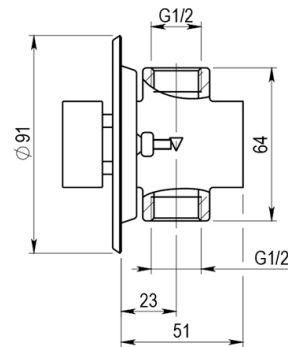

#### CARACTERÍSTICAS

\*Cabeza intercambiable que comprende todo el mecanismo del grifo.  
\*Pulsación normal: Sistema de apertura de pulsación normal. \*Pulsación suave: Sistema de apertura de fácil pulsación especial para niños pequeños y personas mayores. \*Entrada y salida hembra 1/2. \*Caudal: 5 l/min a 3 bar. \*Consumo: 0,42 l/descarga. \*Cierre automático:  $5 \pm 1$  s. \*Tornillos en acero inoxidable. \*Peso bruto: 0,481 kg. \*Ahorro de agua 76%.