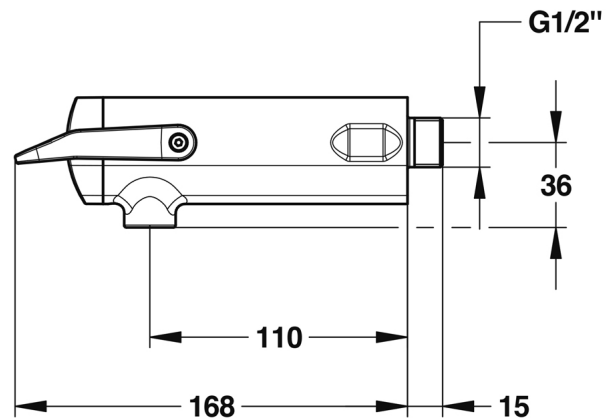

FICHA PRODUCTO

PRESTO NEO P

Grifo temporizado Presto NEO P instalación mural.

INFORMACIÓN ADICIONAL

- **Accionamiento:** Normal
- **Ahorro de agua:** No
- **Ámbito de uso:** Lavabo
- **Certificado:** No
- **Mezcla de agua:** Agua premezclada
- **Tipo:** Producto
- **Tipo de instalación:** Mural

CARACTERÍSTICAS

*Cuerpo y pulsador en latón cromado, piezas interiores en materiales resistentes a la corrosión e incrustaciones calcáreas. *Fabricado con materiales de alta resistencia y duración. *Grifo con dos temporizaciones incluidas según apertura de palanca: 7 seg maneta arriba - 11 segundos maneta abajo. *Con el sistema de seguridad antibloqueo. *Anti-quemaduras: la limitación de la temperatura máxima. *Entrada macho 1/2. Caudal: 3 l/minuto a 3 bares, 4 posiciones de ajuste. *Cierre automático: 7s y 11s. *Suministrado con: arandela, junta de goma y etiqueta con código de color.

MODELO

Ref.: **64708**: - - Cromado -