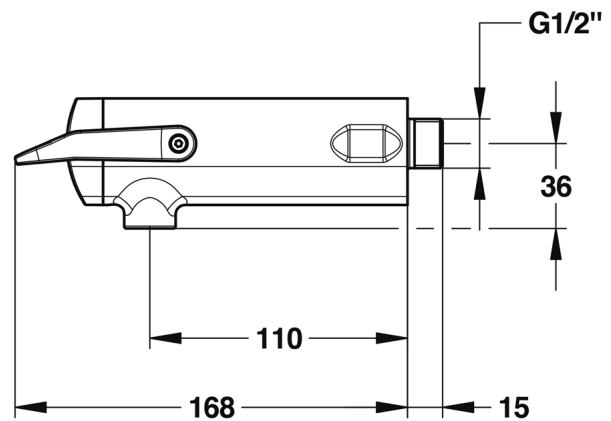

FICHA TÉCNICA

PRESTO NEO ECO P

Grifo temporizado Presto NEO ECO P instalación mural.

CARACTERÍSTICAS

- Cuerpo y pulsador en latón cromado, piezas interiores en materiales resistentes a la corrosión e incrustaciones calcáreas.
- Fabricado con materiales de alta resistencia y duración.
- Grifo con dos temporizaciones incluidas según apertura de palanca: 7 seg maneta arriba - 11 segundos maneta abajo.
- Con el sistema de seguridad antibloqueo.
- Anti-quemaduras: la limitación de la temperatura máxima.
- Entrada macho 1/2. Caudal: 3 l/minuto a 3 bares, 4 posiciones de ajuste.
- Cierre automático: 7s y 11s.
- Suministrado con: arandela, junta de goma y etiqueta con código de color.

MODELO

Ref.: 64710: - - Cromado -

INFORMACIÓN ADICIONAL

- **Accionamiento:** Normal
- **Ahorro de agua:** Si
- **Ámbito de uso:** Lavabo
- **Certificado:** No
- **Mezcla de agua:** Agua premezclada
- **Tipo:** Producto
- **Tipo de instalación:** Mural

ACCESORIOS

NORMATIVA

Certificado ISO 9001.
Pruebas dimensionales, estanqueidad e hidráulicas. Cumpliendo con el CTE.
Resistencia a la niebla salina 200 horas, según norma ISO-9227.
Tratamiento exterior: Niquelado y cromado conforme a la norma EN-248.