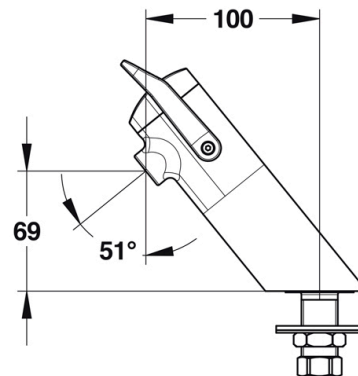

FICHA TÉCNICA

PRESTO NEO ECO L

Grifo temporizado ecológico lavabo un agua Presto NEO ECO L instalación sobre repisa.

CARACTERÍSTICAS

- Cuerpo y pulsador en latón cromado, piezas interiores en materiales resistentes a la corrosión e incrustaciones calcáreas.
- Fabricado con materiales de alta resistencia y duración.
- Grifo con dos temporizaciones incluidas según apertura de palanca: 7 seg maneta arriba - 11 segundos maneta abajo. ^
- Con el sistema de seguridad antibloqueo.
- Caudal: 3 l/min a 3 bares, 4 posiciones de ajuste.
- Cierre automático: 7s y 11s.
- Suministrado con: Filtro, tuerca de montaje, sello base + acero inoxidable, arandela, junta de goma y etiqueta con código de color.

MODELO

Ref.: 64704: - - Cromado -

INFORMACIÓN ADICIONAL

- **Accionamiento:** Normal
- **Ahorro de agua:** Si
- **Ámbito de uso:** Lavabo
- **Certificado:** No
- **Mezcla de agua:** Agua premezclada
- **Tipo:** Producto
- **Tipo de instalación:** Repisa

ACCESORIOS

NORMATIVA

Certificado ISO 9001.
Pruebas dimensionales, estanqueidad e hidráulicas. Cumpliendo con el CTE.
Resistencia a la niebla salina 200 horas, según norma ISO-9227.
Tratamiento exterior: Niquelado y cromado conforme a la norma EN-248.