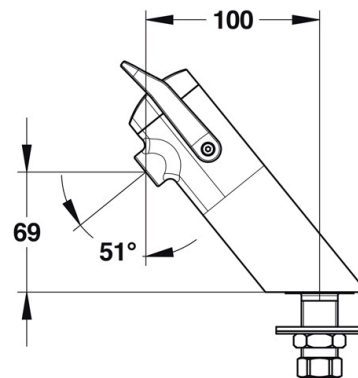

#### CARACTERÍSTICAS

\*Cuerpo y pulsador en latón cromado, piezas interiores en materiales resistentes a la corrosión e incrustaciones calcáreas. \*Fabricado con materiales de alta resistencia y duración. \*Grifo con dos temporizaciones incluidas según apertura de palanca: 7 seg maneta arriba - 11 segundos maneta abajo. ^\*Con el sistema de seguridad antibloqueo. \*Caudal: 3 l/min a 3 bares, 4 posiciones de ajuste. \*Cierre automático: 7s y 11s. \*Suministrado con: Filtro, tuerca de montaje, sello base + acero inoxidable, arandela, junta de goma y etiqueta con código de color.