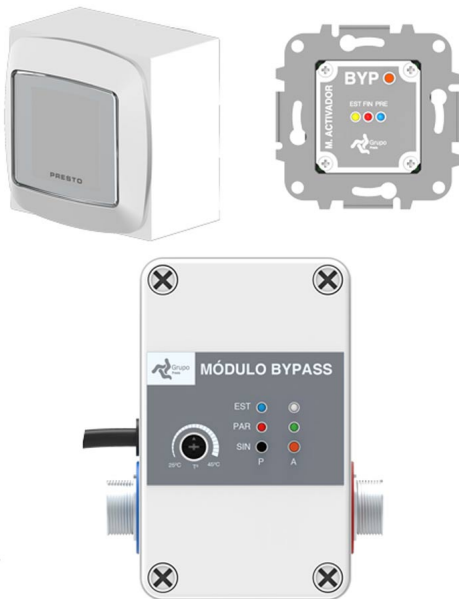

FICHA PRODUCTO

PRESTO GO SYSTEM KIT EXPANSIÓN AUTÓNOMO

PRESTO GO SYSTEM, es un novedoso sistema que consigue la recirculación del agua.

INFORMACIÓN ADICIONAL

- **Accionamiento:** Presto go system
- **Ahorro de agua:** Si
- **Ámbito de uso:** Sistemas electrónicos
- **Certificado:** Si
- **Mezcla de agua:** Mezclador
- **Tipo:** Producto
- **Tipo de instalación:** Mural

CARACTERÍSTICAS

*1 módulo de Bypass y 1 Activador. *Amplíe la cobertura de recirculación de PRESTO CONFORT. Evite el desperdicio de agua desde cualquier zona de la construcción y con toda comodidad. *Este kit será el complemento perfecto al Kit Básico y/o al Kit de Alta Potencia. *Indicado para aumentar el alcance de ciclo de recirculación a nuevos ramales. *Combinación a tu medida.

MODELO

Ref.: 96910: -