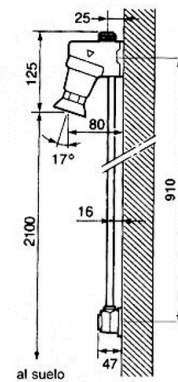

## PRESTO DL 40 INSTALACIÓN VISTA

Conjunto de Grifo temporizado de un agua para instalación vista con cuerpo de latón cromado, rociador orientable con regulador automático de caudal.

### CARACTERÍSTICAS

\*Cierre automático a los 30 +5s -10s. \*Caudal: 10 l/minuto. \*Entrada macho 3/4. \*Suministrado con filtro. \*Rociador orientable, piezas interiores en materiales resistentes a la corrosión y a las incrustaciones calcáreas. \*Cuerpo de zamak cromado o epoxy blanco máfil. \*Mecanismo autolimpiante por resorte desobturador. \*Regulador de caudal incorporado. \*Llave de paso telescópica incorporada. \*Peso bruto: 2,340 Kg.