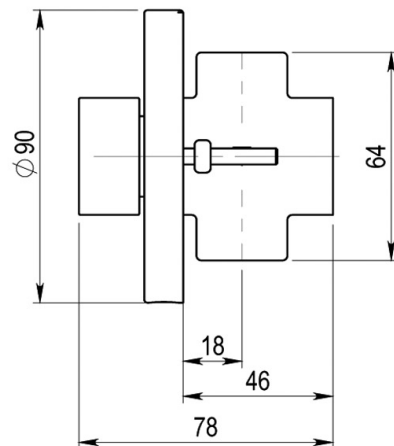

FICHA PRODUCTO

PRESTO ARTE UE

Grifo temporizado ecológico de un agua para instalación empotrada con cuerpo de latón cromado.

INFORMACIÓN ADICIONAL

- **Accionamiento:** Normal
- **Ahorro de agua:** Si
- **Ámbito de uso:** Urinario
- **Certificado:** Si
- **Mezcla de agua:** Agua premezclada
- **Tipo:** Producto
- **Tipo de instalación:** Empotrada

CARACTERÍSTICAS

*Cierre automático: $5 \pm 1s$. *Caudal: 5 l/minuto a 3 bar. *Entrada y salida hembra 1/2. *Cuerpo y embellecedor en latón cromado. *Placa intermedia de fijación. *Antivandálico, sin tornillos vistos. *Apertura por pulsador. *Cabeza intercambiable que comprende todo el mecanismo de temporización. *Piezas interiores en materiales resistentes a la corrosión y a las incrustaciones calcáreas. *Tornillos en acero inoxidable. *Con placa intermedia de fijación, embellecedor en latón cromado y tornillería oculta. *Caudal regulable por el instalador en función de la presión. *Peso bruto: 0,572 Kg. *Ahorro de Agua: 76%

MODELO

Ref.: 31800: -