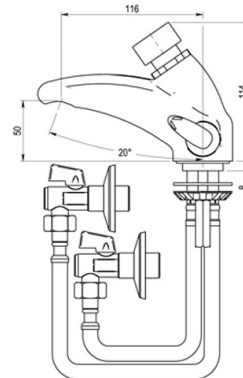

FICHA PRODUCTO

PRESTO ARTE LM

Grifo temporizado ecológico mezclador para instalación sobre repisa con cuerpo de latón cromado.

INFORMACIÓN ADICIONAL

- **Accionamiento:** Normal
- **Ahorro de agua:** Si
- **Ámbito de uso:** Lavabo
- **Certificado:** Si
- **Mezcla de agua:** Mezclador
- **Tipo:** Producto
- **Tipo de instalación:** Repisa

CARACTERÍSTICAS

*Cierre automático: 10 ± 2 s. *Con regulador de caudal antivandálico oculto de 6 l/min. *Apertura por pulsador. *Selección de temperatura por maneta lateral. *Cabeza intercambiable que comprende todo el mecanismo del grifo. *Cuerpo y pulsador en latón cromado, piezas interiores en materiales resistentes a la corrosión y a las incrustaciones calcáreas. *Suministrado con brida, latiguillos flexibles en acero inoxidable de 1/2 y 350 mm de longitud, 2 llaves de paso y juntas. *Válvulas antirretorno incorporadas que impiden la intercomunicación de agua fría y caliente. *Peso bruto: 1,493 Kg. *Ahorro de agua: 33%

MODELO

Ref.: 66600: -