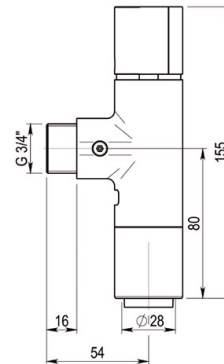

CARACTERÍSTICAS

*Entrada macho 3/4. *Pulsador con doble descarga, regulado a 3 y 6 litros para una presión de 3 bar. * Suministrado con tuerca y casquillo para tubo de Ø 28 mm. *Con dispositivo antiSifónico que asegura la protección de la red de agua potable contra las eventuales absorciones de agua contaminada. *Cabeza intercambiable que comprende todo el mecanismo del Fluxor. *Apertura por pulsador. *Cuerpo del Fluxor en latón cromado con piezas interiores en materiales resistentes a la corrosión y a las incrustaciones calcáreas. *Nivel de ruido categoría II según normativa vigente EN-200. *Cabeza compatible con Fluxor Presto 1000 C y Presto ARTE-I. *Peso bruto: 0,790 Kg. *Ahorro de agua: 45%. *Con llave de paso. *Doble descarga.