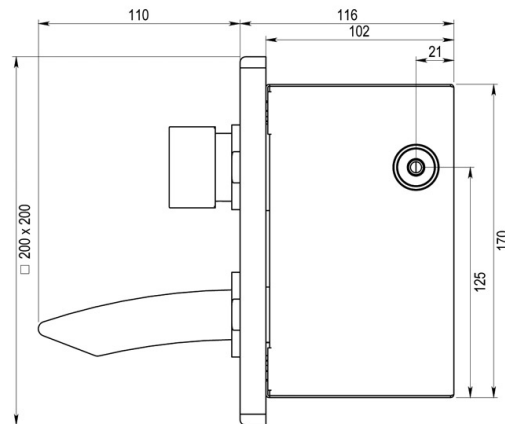

### CARACTERÍSTICAS

\*Cierre automático:  $10 \pm 2$  s. \*Con regulador de caudal de 6 l/min.  
\*Entradas macho 1/2. \*Salida con caño curvo incorporado de longitud 107 mm. \*Apertura por pulsador con sistema antibloqueo que impide la salida continua del agua mediante el cierre instantáneo en caso de bloqueo voluntario del pulsador. \*Cabeza intercambiable que comprende todo el mecanismo del grifo. \*Cuerpo y pulsador en latón cromado, piezas interiores en materiales resistentes a la corrosión y a las incrustaciones calcáreas. \*Selección de temperatura en la Cabeza. \*Tapa en acero inoxidable de 200 x 200 mm. \*Caja de empotrar y placa de fijación intermedia fabricadas con protección antioxidante. \*Cabezal intercambiable con Presto Arte AM. \*Peso bruto: 3,310 kg. \*Ahorro de agua: 33%.