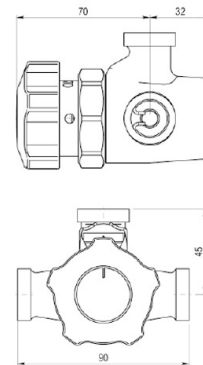

#### CARACTERÍSTICAS

\*Cierre automático: 30 +5s -10s. \*Caudal: 8 l/minuto. Entrada y salida macho 3/4. \*Gran sensibilidad de reglaje de la temperatura sobre un recorrido de 180°. \*Apertura por pulsador para seleccionar la temperatura del agua y accionar la apertura del grifo. \*Válvulas de retención incorporadas, que impiden la intercomunicación del agua fría con la caliente. \*Cuerpo de latón cromado, pulsador y piezas interiores en materiales resistentes a la corrosión y a las incrustaciones calcáreas. \*Dispositivo de seguridad que permite al instalador limitar a 40° C la temperatura del agua caliente, en posición de máxima apertura. Regulador de caudal incorporado. \*Peso bruto: 0,950 Kg. \*(Los modelos con válvula de vaciado no contienen regulador de caudal).