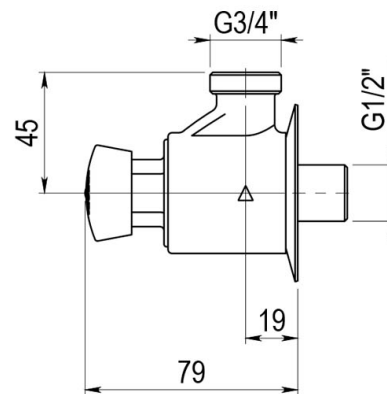

FICHA PRODUCTO

PRESTO 75

Grifo temporizado de un agua para instalación vista con cuerpo de latón cromado y regulador automático de caudal.

INFORMACIÓN ADICIONAL

- **Accionamiento:** Normal
- **Ahorro de agua:** No
- **Ámbito de uso:** Ducha
- **Certificado:** Si
- **Mezcla de agua:** Agua premezclada
- **Tipo:** Producto
- **Tipo de instalación:** Mural

CARACTERÍSTICAS

*Cierre automático a los 30 +5s -10s. *Caudal: 8 l/minuto. *Salida macho 3/4. *Apertura por pulsador. *Cabeza intercambiable que comprende todo el mecanismo del grifo. *Cuerpo y pulsador en latón cromado, piezas interiores en materiales resistentes a la corrosión y a las incrustaciones calcáreas. *Suministrado con tornillos de fijación, tuercas racor y juntas para tubo de Ø 16 x 18 mm. *Regulador de caudal incorporado. *Peso bruto: 0,520 Kg.

MODELO

Ref.: 75010: Agua Fría - - Cromado -

Ref.: 75020: Agua Caliente - - Cromado -