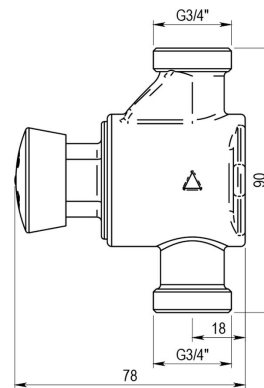

FICHA PRODUCTO

PRESTO 65

Grifo temporizado de un agua para instalación mural con cuerpo de latón cromado.

INFORMACIÓN ADICIONAL

- **Accionamiento:** Normal
- **Ahorro de agua:** No
- **Ámbito de uso:** Ducha
- **Certificado:** Si
- **Mezcla de agua:** Agua premezclada
- **Tipo:** Producto
- **Tipo de instalación:** Mural

CARACTERÍSTICAS

*Cierre automático a los 30 +5s -10s. *Caudal: 8 l/minuto. *Entrada y salida macho 3/4. *Apertura por pulsador. *Cabeza intercambiable que comprende todo el mecanismo del grifo. *Cuerpo y pulsador en latón cromado, piezas interiores en materiales resistentes a la corrosión y a las incrustaciones calcáreas. *Suministrado con tornillos de fijación, tuercas racor y juntas para tubo de Ø 16 x 18 mm. *Regulador de caudal incorporado. *Peso bruto: 0,640 Kg.