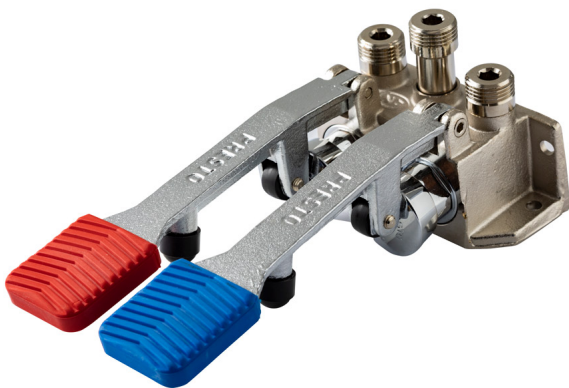

FICHA PRODUCTO

PRESTO 630 MEZCLADOR

Grifo temporizado mezclador con cuerpo y doble pedal antideslizante de latón niquelado.

INFORMACIÓN ADICIONAL

- **Accionamiento:** Pedal
- **Ahorro de agua:** No
- **Ámbito de uso:** Lavabo
- **Certificado:** Si
- **Mezcla de agua:** Mezclador
- **Tipo:** Producto
- **Tipo de instalación:** Mural

CARACTERÍSTICAS

*Cierre automático: 4 ± 2 s. *Caudal: 6 l/minuto. *Caudal regulable por el instalador en función de la presión. *Entrada y salida con juntas y tuercas racor para tubo de $\varnothing 10 \times 12$ mm. *Apertura por pedal. *Cabeza intercambiable que comprende todo el mecanismo del grifo. *Cuerpo y pedal antideslizante, piezas interiores en materiales resistentes a la corrosión y a las incrustaciones calcáreas. *Base de apoyo con reserva para asegurar la fijación de la silicona. *Suministrado con 2 filtros circulares. *Peso bruto: 1,940 Kg.

MODELO

Ref.: 23630: - - Cromado -