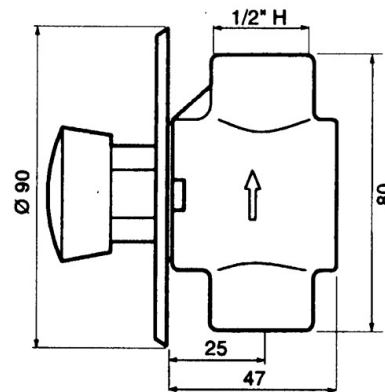

## PRESTO 55 PLANO

Grifo temporizado de un agua para instalación empotrada con cuerpo de latón y embellecedor plano.

### CARACTERÍSTICAS

\*Cierre automático a los 30 +5s -10s. \*Caudal: 15 l/minuto (caudal regulable en función de la presión). \*Entrada y salida hembra 1/2.  
\*Apertura por pulsador. \*Cabeza intercambiable que comprende todo el mecanismo del grifo. \*Cuerpo, embellecedor y pulsador en latón cromado, piezas interiores en materiales resistentes a la corrosión y a las incrustaciones calcáreas. \*Peso bruto: 0,620 Kg.