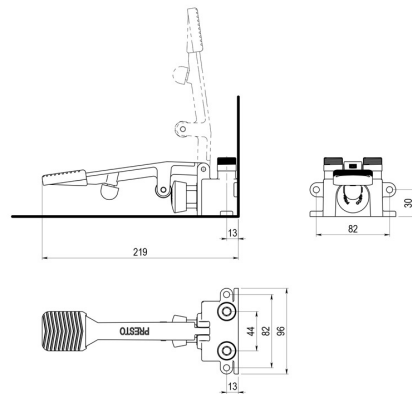

FICHA PRODUCTO

PRESTO 510

Grifo temporizado un agua, apertura por pedal.

INFORMACIÓN ADICIONAL

- **Accionamiento:** Pedal
- **Ahorro de agua:** No
- **Ámbito de uso:** Lavabo
- **Certificado:** No
- **Mezcla de agua:** Agua premezclada
- **Tipo:** Producto
- **Tipo de instalación:** Mural

CARACTERÍSTICAS

*Cuerpo y pulsador en latón pulido y cromado, piezas interiores en materiales resistentes a la corrosión e incrustaciones calcáreas. *Cabeza intercambiable que comprende todo el mecanismo del grifo. *Instalación suelo o muro. *Entrada y salida macho 1/2. *Cierre automático: 4 ± 2 s. *Pedal en latón cromado con tope antideslizante. *Base de apoyo con reserva para asegurar la fijación de la silicona. *Peso bruto: 1,100 kg.

MODELO

Ref.: 23400: - - Cromado -