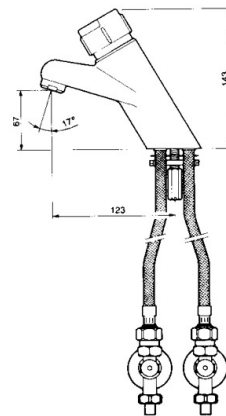

FICHA TÉCNICA

PRESTO 4000 SBC ECO

Grifo temporizado ecológico antibloqueo mezclador para instalación sobre repisa con cuerpo de latón cromado. Mezclador en pulsador y limitador de temperatura.

CARACTERÍSTICAS

- Cierre automático: 10 ± 2 s.
- Caudal: 3,8 l/min independiente de la presión.
- Con aireador.
- Apertura por pulsador de mando único con selección de temperatura mediante giro de 180° .
- Cuerpo y pulsador en latón cromado, piezas interiores en materiales resistentes a la corrosión y a las incrustaciones calcáreas.
- Temperatura regulable por el instalador a 40° C mediante selector elastómero (suministrado opcionalmente).
- Cabeza intercambiable que comprende todo el mecanismo del grifo.
- Suministrado con brida, latiguillos flexible en acero inoxidable de 1/2 y 350 mm de longitud, 2 llaves de paso y juntas.
- Válvulas antirretorno que impiden la intercomunicación del agua fría y caliente.
- Peso bruto: 2,450 Kg.
- Pulsación antibloqueo que impide la salida continua del agua mediante el cierre instantáneo en caso bloqueo voluntario del pulsador.
- Ahorro de agua: 57%.

MODELO

- **Ref.: 10610:** Con llaves de paso -
- **Ref.: 10611:** Sin llaves de paso -

INFORMACIÓN ADICIONAL

- **Accionamiento:** Normal
- **Ahorro de agua:** Si
- **Ámbito de uso:** Lavabo
- **Certificado:** No
- **Mezcla de agua:** Mezclador
- **Tipo:** Producto
- **Tipo de instalación:** Repisa

ACCESORIOS

- **Ref.: 1024:** Cabeza Presto 4000 SBC