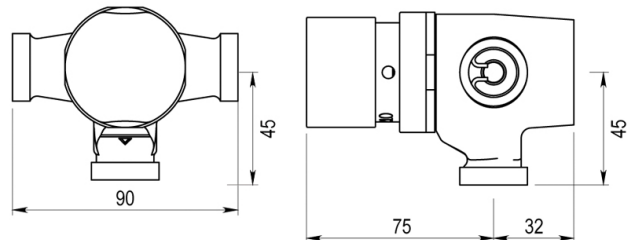

FICHA TÉCNICA

PRESTO 3500 ARTE

Grifo temporizado ecológico mezclador para instalación mural con cuerpo de latón cromado y pulsador de latón cromado.

CARACTERÍSTICAS

- Cierre automático a los 30 +5s -10s.
- Caudal: 8 l/minuto.
- Entradas macho 3/4.
- Apertura por pulsador de mando único con selección de temperatura mediante giro de 180°.
- Cabeza intercambiable que comprende todo el mecanismo del grifo.
- Cuerpo y en latón cromado, pulsador y piezas interiores en materiales resistentes a la corrosión y a las incrustaciones calcáreas.
- Temperatura regulable por el instalador a 40° C en posición de máxima apertura.
- Peso bruto: 1,029 Kg.

MODELO

Ref.: 35943: -

INFORMACIÓN ADICIONAL

- **Accionamiento:** Normal
- **Ahorro de agua:** No
- **Ámbito de uso:** Lavabo
- **Certificado:** Si
- **Mezcla de agua:** Mezclador
- **Tipo:** Producto
- **Tipo de instalación:** Mural

ACCESORIOS

- **Ref.: 1070:** Cabeza Presto 3500 Arte

NORMATIVA

Certificado ISO 9001.
Certificado AFNOR conforme a norma Europea de grifería temporizada EN 816: Grifería sanitaria. Grifos de cierre automático PN 10.
Pruebas dimensionales, estanqueidad e hidráulicas. Cumpliendo con el CTE.