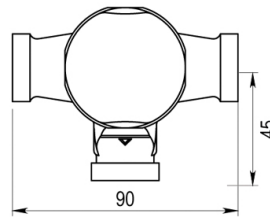

CARACTERÍSTICAS

*Cierre automático a los 30 +5s -10s. *Caudal: 8 l/minuto. *Entradas macho 3/4. *Apertura por pulsador de mando único con selección de temperatura mediante giro de 180°. *Cabeza intercambiable que comprende todo el mecanismo del grifo. *Cuerpo y en latón cromado, pulsador y piezas interiores en materiales resistentes a la corrosión y a las incrustaciones calcáreas. *Temperatura regulable por el instalador a 40° C en posición de máxima apertura. *Peso bruto: 1,029 Kg.