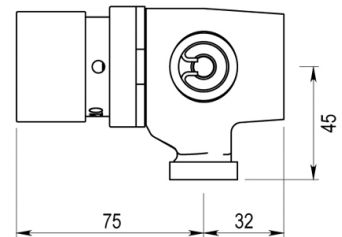

FICHA PRODUCTO

PRESTO 3500 ARTE

Grifo temporizado ecológico mezclador para instalación mural con cuerpo de latón cromado y pulsador de latón cromado.

INFORMACIÓN ADICIONAL

- **Accionamiento:** Normal
- **Ahorro de agua:** No
- **Ámbito de uso:** Lavabo
- **Certificado:** Si
- **Mezcla de agua:** Mezclador
- **Tipo:** Producto
- **Tipo de instalación:** Mural

CARACTERÍSTICAS

*Cierre automático a los 30 +5s -10s. *Caudal: 8 l/minuto. *Entradas macho 3/4. *Apertura por pulsador de mando único con selección de temperatura mediante giro de 180°. *Cabeza intercambiable que comprende todo el mecanismo del grifo. *Cuerpo y en latón cromado, pulsador y piezas interiores en materiales resistentes a la corrosión y a las incrustaciones calcáreas. *Temperatura regulable por el instalador a 40° C en posición de máxima apertura. *Peso bruto: 1,029 Kg.