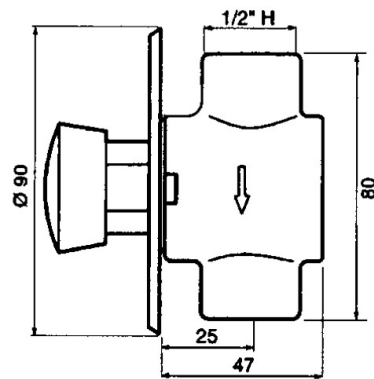

# PRESTO 27 EMBELLECEDOR PLANO

Grifo temporizado de un agua para instalación empotrada con cuerpo de latón cromado con embellecedor embutido o plano.

## CARACTERÍSTICAS

\*Cierre automático:  $6 \pm 2$  s. \*Caudal: 9 l/min a 1 bar. \*Entrada y salida hembra 1/2. \*Apertura por pulsador. \*Cabeza intercambiable que comprende todo el mecanismo del grifo. \*Embellecedor y pulsador en latón cromado, piezas interiores en materiales resistentes a la corrosión y a las incrustaciones calcáreas. \*Tornillos en acero inoxidable. \*Peso bruto: 0,470 Kg. \*Pulsacion normal.

## MODELO

**Ref.: 31709:** Con embellecedor plano -