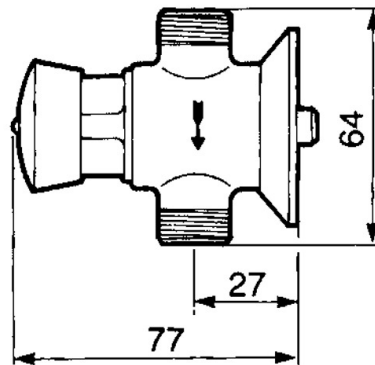

FICHA PRODUCTO

PRESTO 12 ECO

Grifo temporizado ecológico de un agua para instalación mural con cuerpo de latón cromado.

INFORMACIÓN ADICIONAL

- **Accionamiento:** Normal
- **Ahorro de agua:** Si
- **Ámbito de uso:** Urinario
- **Certificado:** No
- **Mezcla de agua:** Agua premezclada
- **Tipo:** Producto
- **Tipo de instalación:** Mural

CARACTERÍSTICAS

*Cuerpo y pulsador en latón cromado, piezas interiores en materiales resistentes a la corrosión y a las incrustaciones calcáreas. *Cabeza intercambiable que comprende todo el mecanismo del grifo. *Apertura por pulsador. *Entrada y salida macho 1/2. *Caudal: 5 l/minuto a 3 bar. *Cierre automático: 5 ± 1 s. *Consumo: 0,42l por cada uso. *Peso bruto: 0,410 kg (ref. 10022), Peso bruto: 0,430 kg (ref. 10033), Peso bruto: 0,410 kg (ref. 10632) y Peso bruto: 0,430 kg (ref. 10635). *Ahorro de agua: 76%.

MODELO

- Ref.: 10022:** Sin tuercas - - Cromado -
- Ref.: 10033:** Con tuercas - - Cromado -
- Ref.: 10632:** Sin tuercas - - Cromado - Pulsación Suave
- Ref.: 10635:** Con tuercas - - Cromado - Pulsación Suave