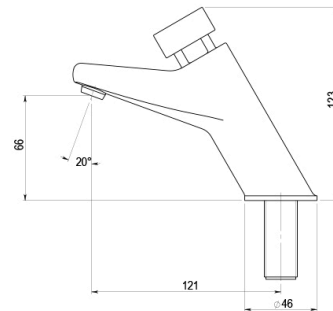

OFICINAS CENTRALES
Tel. (+34) 915 782 575
info@griferiasgalindo.com

FICHA PRODUCTO

PRESTO 105 L

Grifo temporizado lavabo un agua Presto 105 L instalación sobre repisa.

INFORMACIÓN ADICIONAL

- **Accionamiento:** Normal
- **Ahorro de agua:** No
- **Ámbito de uso:** Lavabo
- **Certificado:** No
- **Mezcla de agua:** Agua premezclada
- **Tipo:** Producto
- **Tipo de instalación:** Repisa

CARACTERÍSTICAS

*Cierre automático: 15 ± 5 s. *Caudal: 6 l/min. *Entrada macho 1/2. *Con rompeaguas. *Apertura por pulsador. *Cuerpo y pulsador en latón cromado, piezas interiores en materiales resistentes a la corrosión y a las incrustaciones calcáreas. *Fabricado con materiales de alta resistencia y duración. *Cabeza intercambiable que comprende todo el mecanismo del grifo. *Suministrado con arandela, junta y tuerca de fijación. *Peso bruto: 0,810 Kg.