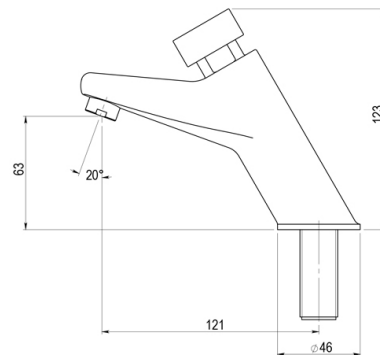

#### CARACTERÍSTICAS

\*Cierre automático:  $10 \pm 2$  s. \*Caudal: 2 l/min. con regulador de caudal.  
\*Entrada macho 1/2. \*Con perlizador. \*Apertura por pulsador. \*Cuerpo y pulsador en latón cromado, piezas interiores en materiales resistentes a la corrosión y a las incrustaciones calcáreas. \*Fabricado con materiales de alta resistencia y duración. \*Cabeza intercambiable que comprende todo el mecanismo del grifo. \*Suministrado con arandela, junta y tuerca de fijación. \*Peso bruto: 0,832 Kg. \*Ahorro de agua 77%.