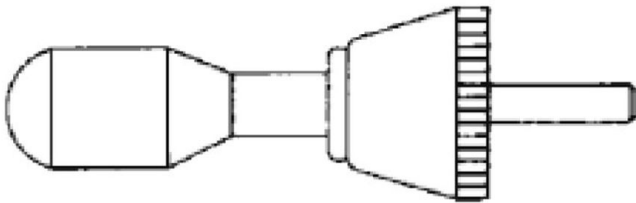

FICHA PRODUCTO

MANETA EYREM

Maneta para Fluxor Presto EYREM

INFORMACIÓN ADICIONAL

- **Accionamiento:** Normal
- **Ahorro de agua:** No
- **Ámbito de uso:** Inodoro
- **Certificado:** No
- **Mezcla de agua:** Agua premezclada
- **Tipo:** Accesorios / recambios

CARACTERÍSTICAS

Maneta de latón cromado.

MODELO

Ref.: 1300: - - -