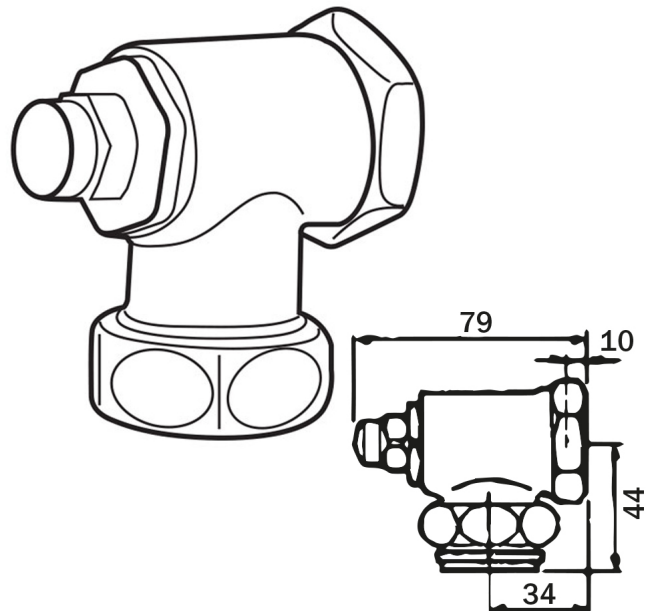

FICHA PRODUCTO

LLAVE DE PASO ESCUADRA

Llave de paso en escuadra para Presto EYREM

INFORMACIÓN ADICIONAL

- **Accionamiento:** Normal
- **Ahorro de agua:** No
- **Ámbito de uso:** Inodoro
- **Certificado:** No
- **Mezcla de agua:** Agua premezclada
- **Tipo:** Accesorios / recambios

CARACTERÍSTICAS

Llave de paso

MODELO

Ref.: 42010: - - -