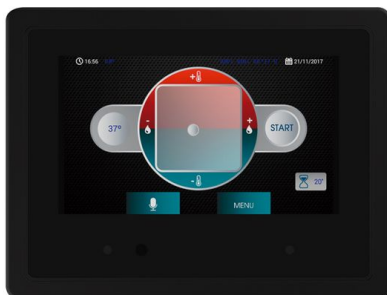

FICHA PRODUCTO

KIT DUCHA ECO ARTE VISTO PRESTO DREAMS

Conjunto de solución completa con sistema inteligente de grifería para ducha Grifo electrónico PRESTO DRE@MS con pantalla táctil para instalación vista y Rociador de ducha mural ARTE ECO.

INFORMACIÓN ADICIONAL

- **Accionamiento:** Por tecnología touch screen
- **Ahorro de agua:** Si
- **Ámbito de uso:** Ducha
- **Certificado:** Si
- **Mezcla de agua:** Mezclador
- **Tipo:** Producto
- **Tipo de instalación:** Mural

CARACTERÍSTICAS

*Pantalla Táctil. *Conexión Wi-Fi. *Conexión bluetooth para intercambio de archivos. *Sensor de presencia. *Visualización de foto/vídeo/audio. *Presentación de publicidad. *Restricción por usuarios. *Control a distancia mediante software. *Cierre por presencia. *Control de usos y horarios de funcionamiento. *Control por voz. *Control de caudal y temperatura. *Conexión directa a 220 V mediante transformador suministrado. *Presión recomendada de uso de 2 a 5 bar. En instalaciones con mayor presión instalar reductor de presión. *Presión máxima: 5 bar. *Temperatura de uso máxima recomendada: 70°C. *Módulo hidráulico: Entrada macho G 1/2. Salida Macho G 1/2. *Módulo electrónico: Unidad de control del sistema y cable comunicación.