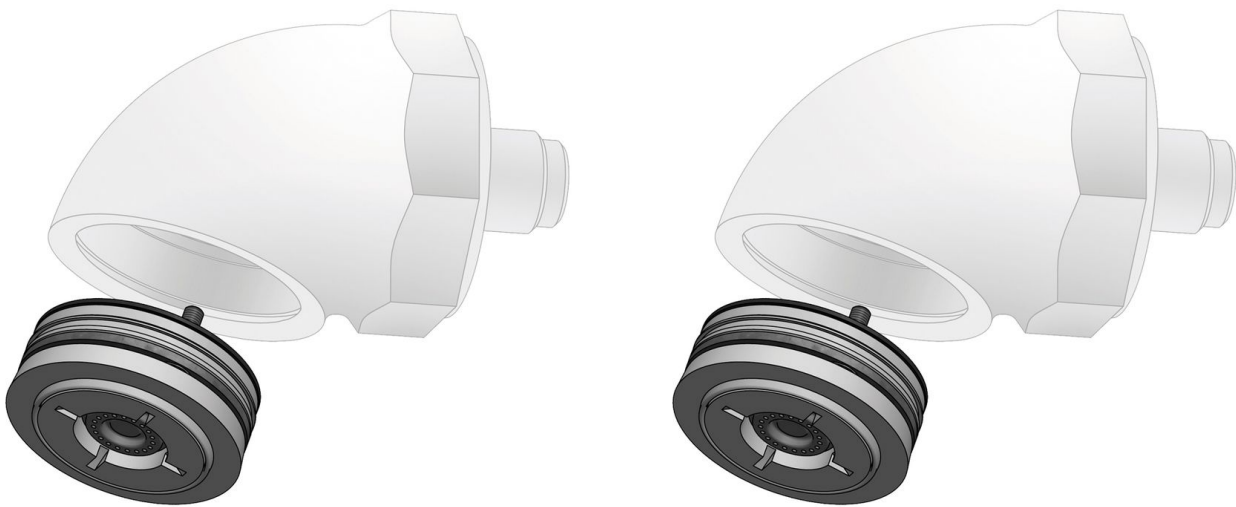

FICHA TÉCNICA

KIT DIFUSOR ECO ROCIADOR

Kit difusor para rociador con cuerpo de latón cromado con embellecedor.

CARACTERÍSTICAS

- kit difusor para rociador con cuerpo de latón cromado con embellecedor.

MODELO

Ref.: 29406: -

INFORMACIÓN ADICIONAL

- **Accionamiento:** Normal
- **Ahorro de agua:** Si
- **Ámbito de uso:** Ducha
- **Certificado:** No
- **Mezcla de agua:** Agua premezclada
- **Tipo:** Accesorios / recambios

ACCESORIOS

- **Ref.: 29305:** Rociador antivandálico ducha Presto
- **Ref.: 29405:** Rociador antivandálico ducha Presto Arte
- **Ref.: 29401:** Rociador antivandálico ducha Presto Arte ECO
- **Ref.: 29406:** Kit Difusor ECO Rociador