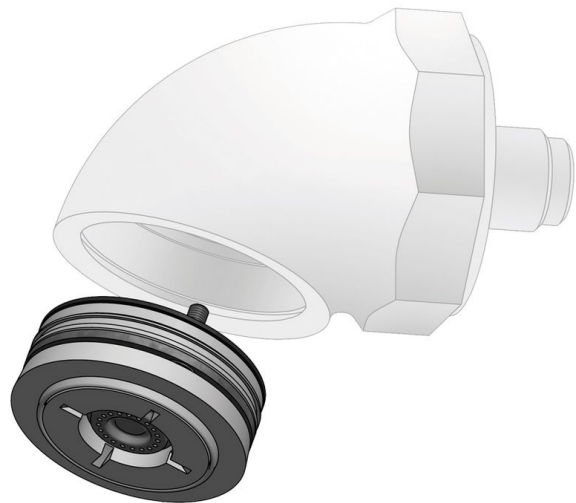

FICHA TÉCNICA

KIT DIFUSOR ECO ROCIADOR

Kit difusor para rociador con cuerpo de latón cromado con embellecedor.

CARACTERÍSTICAS

- kit difusor para rociador con cuerpo de latón cromado con embellecedor.

MODELO

Ref.: 29406: -

INFORMACIÓN ADICIONAL

- **Accionamiento:** Normal
- **Ahorro de agua:** Si
- **Ámbito de uso:** Ducha
- **Certificado:** No
- **Mezcla de agua:** Agua premezclada
- **Tipo:** Accesorios / recambios

ACCESORIOS

NORMATIVA

Certificado ISO 9001.

Pruebas dimensionales, estanqueidad e hidráulicas. Cumpliendo con el CTE.

Resistencia a la niebla salina 200 horas, según norma ISO-9227.

Tratamiento exterior: Niquelado y cromado conforme a la norma EN-248.

Materiales: El latón empleado en la fabricación de nuestros grifos cumple las normas EN-12164, EN-12165 y EN-1982.