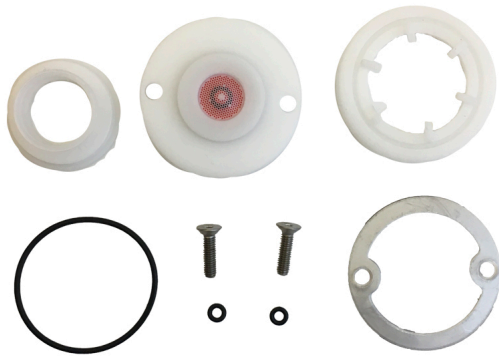

FICHA TÉCNICA

KIT DIFUSOR ECO ROCIADOR

Kit difusor para rociador con cuerpo de latón cromado con embellecedor.

CARACTERÍSTICAS

- kit difusor para rociador con cuerpo de latón cromado con embellecedor.

MODELO

Ref.: 29406: -

INFORMACIÓN ADICIONAL

- **Accionamiento:** Normal
- **Ahorro de agua:** Si
- **Ámbito de uso:** Ducha
- **Certificado:** No
- **Mezcla de agua:** Agua premezclada
- **Tipo:** Accesorios / recambios

ACCESORIOS

NORMATIVA

Certificado ISO 9001.

Pruebas dimensionales, estanqueidad e hidráulicas. Cumpliendo con el CTE.

Resistencia a la niebla salina 200 horas, según norma ISO-9227.

Tratamiento exterior: Niquelado y cromado conforme a la norma EN-248.

Materiales: El latón empleado en la fabricación de nuestros grifos cumple las normas EN-12164, EN-12165 y EN-1982.