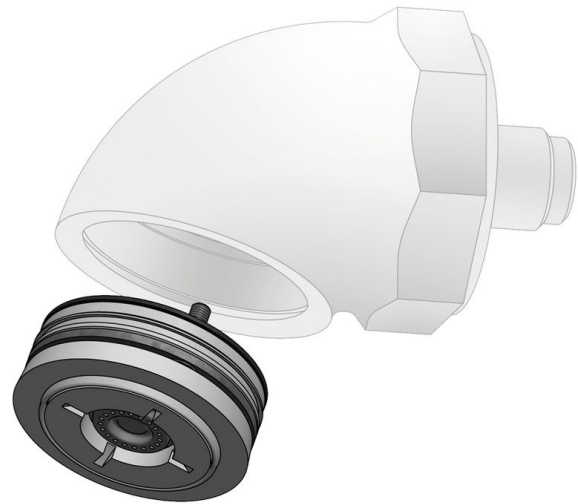

FICHA PRODUCTO

KIT DIFUSOR ECO ROCIADOR

Kit difusor para rociador con cuerpo de latón cromado con embellecedor.

INFORMACIÓN ADICIONAL

- **Accionamiento:** Normal
- **Ahorro de agua:** Si
- **Ámbito de uso:** Ducha
- **Certificado:** No
- **Mezcla de agua:** Agua premezclada
- **Tipo:** Accesorios / recambios

CARACTERÍSTICAS

kit difusor para rociador con cuerpo de latón cromado con embellecedor.

MODELO

Ref.: 29406: - - -