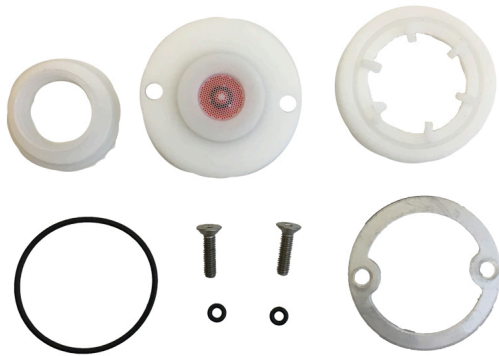

FICHA PRODUCTO

KIT DIFUSOR ECO ROCIADOR

Kit difusor para rociador con cuerpo de latón cromado con embellecedor.

INFORMACIÓN ADICIONAL

- **Accionamiento:** Normal
- **Ahorro de agua:** Si
- **Ámbito de uso:** Ducha
- **Certificado:** No
- **Mezcla de agua:** Agua premezclada
- **Tipo:** Accesorios / recambios

CARACTERÍSTICAS

kit difusor para rociador con cuerpo de latón cromado con embellecedor.

MODELO

Ref.: 29406: - - -