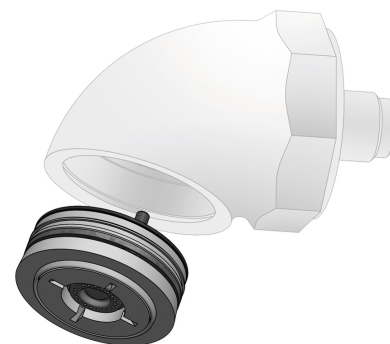

c/ Príncipe de Vergara, 13
28001 Madrid
Telf: 915 782 575
info@prestoiberica.com

Ref. 29406

Acabado: Cromo
Kit

Kit difusor Eco rociador

Kit difusor para rociador con cuerpo de latón cromado con embellecedor.

CARACTERÍSTICAS

- Cuerpo de latón cromado.
- Caudal 5 l/min con regulador automático.
- Ahorro de agua y energía.
- No aplica.
- no aplica.
- Presión de uso recomendada: 1-5 bar.
- Temperatura admisible de agua: los materiales que componen las piezas de los grifos pueden soportar una temperatura máxima de 70°C.
- Peso: 0.04 kg. Kg.

RECAMBIOS Y COMPLEMENTOS

NORMATIVA

- Certificado ISO-9001.
- Diseño conforme a la norma Europea de grifería temporizada EN-816. Grifería sanitaria. Grifos de cierre automático PN-10.
- Pruebas dimensionales, estanqueidad e hidráulicas. Cumpliendo con el CTE.
- Resistencia a la niebla salina 200 horas, según norma ISO-9227.
- Tratamiento exterior: Niquelado y cromado conforme a la norma EN-248.
- Materiales: El latón empleado en la fabricación de nuestros grifos cumple las normas EN-12164, EN-12165 y EN-1982.

Grupo Presto Ibérica

www.prestoiberica.com