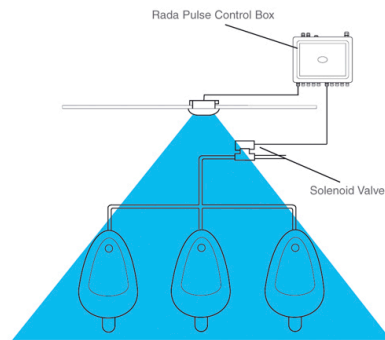

FICHA PRODUCTO

DETECTOR MC 126

Para lavabos y Urinarios. Detector infrarrojo para unidad central UC 1000.

INFORMACIÓN ADICIONAL

- **Accionamiento:** Por sensor
- **Ahorro de agua:** No
- **Ámbito de uso:** Lavabo
- **Certificado:** Si
- **Mezcla de agua:** Agua premezclada
- **Tipo:** Producto
- **Tipo de instalación:** Mural

CARACTERÍSTICAS

*Compuesto de: *Base y pantalla del detector en ABS. *Protección IP 55. *Alimentación 12 V/50 Hz - 10 VA. *Cable de 3 m. de 2 hilos. *Elementos necesarios para su fijación. *Distancia de detección 400 mm. *Detector sin electroválvula.