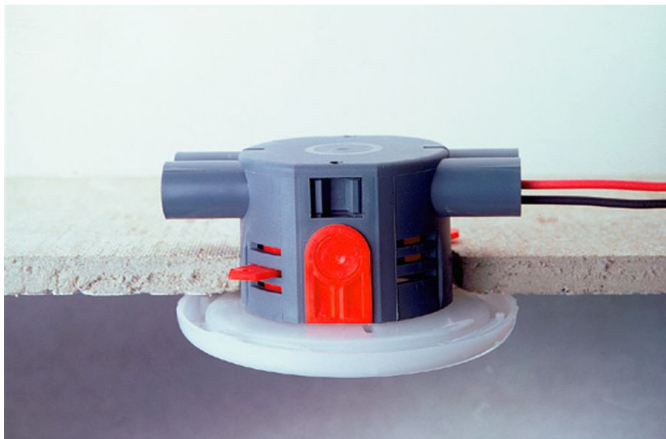

FICHA PRODUCTO

DETECTOR MC 126

Para lavabos y Urinarios. Detector infrarrojo para unidad central UC 1000.

INFORMACIÓN ADICIONAL

- **Accionamiento:** Por sensor
- **Ahorro de agua:** No
- **Ámbito de uso:** Lavabo
- **Certificado:** Si
- **Mezcla de agua:** Agua premezclada
- **Tipo:** Producto
- **Tipo de instalación:** Mural

CARACTERÍSTICAS

*Compuesto de: *Base y pantalla del detector en ABS. *Protección IP 55. *Alimentación 12 V/50 Hz - 10 VA. *Cable de 3 m. de 2 hilos. *Elementos necesarios para su fijación. *Distancia de detección 400 mm. *Detector sin electroválvula.