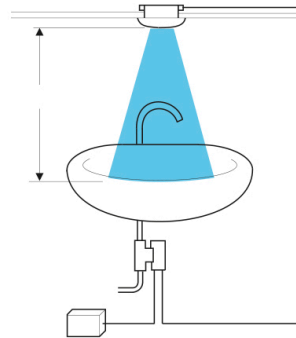

FICHA PRODUCTO

DETECTOR MC 124

Para lavabos y Urinarios. Detector infrarrojo para unidad central UC 1000.

INFORMACIÓN ADICIONAL

- **Accionamiento:** Por sensor
- **Ahorro de agua:** No
- **Ámbito de uso:** Lavabo
- **Certificado:** Si
- **Mezcla de agua:** Agua premezclada
- **Tipo:** Producto
- **Tipo de instalación:** Mural

CARACTERÍSTICAS

*Compuesto de: *Base y pantalla del detector en ABS. *Protección IP 55.
*Alimentación 12 V/50 Hz - 10 VA. *Cable de 3 m. de 2 hilos. *Elementos necesarios para su fijación. *Distancia de detección 50 mm. *Detector sin electroválvula.