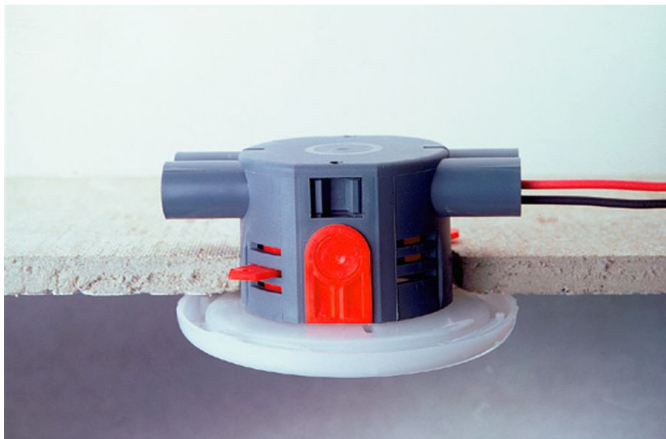

FICHA PRODUCTO

DETECTOR MC 124

Para lavabos y Urinarios. Detector infrarrojo para unidad central UC 1000.

INFORMACIÓN ADICIONAL

- **Accionamiento:** Por sensor
- **Ahorro de agua:** No
- **Ámbito de uso:** Lavabo
- **Certificado:** Si
- **Mezcla de agua:** Agua premezclada
- **Tipo:** Producto
- **Tipo de instalación:** Mural

CARACTERÍSTICAS

*Compuesto de: *Base y pantalla del detector en ABS. *Protección IP 55.
*Alimentación 12 V/50 Hz - 10 VA. *Cable de 3 m. de 2 hilos. *Elementos necesarios para su fijación. *Distancia de detección 50 mm. *Detector sin electroválvula.

MODELO

Ref.: 85590: ---