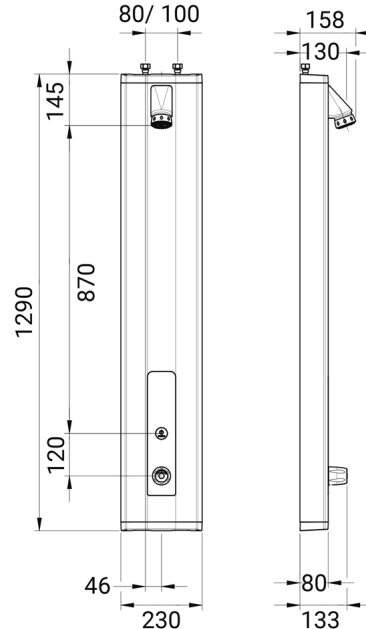

FICHA PRODUCTO

CONJUNTO PRESTODUC CON GRIFO TOUCH MASTERMIX

Conjunto de ducha termostática mezcladora con tecnología PRESTO TOUCH con rociador fijo.

INFORMACIÓN ADICIONAL

- **Accionamiento:** Por tecnología touch
- **Ahorro de agua:** No
- **Ámbito de uso:** Ducha
- **Certificado:** No
- **Mezcla de agua:** Mezclador
- **Tipo:** Producto
- **Tipo de instalación:** Mural

CARACTERÍSTICAS

*Placa desmontable de aluminio pintado RAL 7005. *Tapas de cierre de alta resistencia ABS RAL 7005. *Presión de uso recomendada: 1 a 5 bar. *Caudal 6 l/minuto. Limitador de caudal integrado. *Dispositivo contra golpe de ariete integrado. *Cabezal de ducha fijo con dirección orientable y orificios antical. *Cierre automático: 30s (-10s/+5s). *Entrada: G 1/2 (15x21). *Modelo con batería de litio de 6V CRP2. *Perfil aluminio de 2,5 mm pintado y cabezales en ABS de alta resistencia. *Resistente a una temperatura de 75°C durante 30 minutos bajo el choque térmico. *Temperatura máxima de seguridad prefijada: 38 °C. *Seguridad anti-quemaduras: parada instantánea de agua caliente en caso de fallo de agua fría. *Sistema de seguridad que corta la salida de agua en caso de fallo en el suministro de agua fría. *Fácil mantenimiento. *Suministrada con: flexible 1/2 (15x21) con tuerca giratoria, llave de paso MM 1/2 (15x21) y filtros 250 micrón, tornillos de fijación e instrucciones de instalación.

MODELO

Ref.: 88828: ---