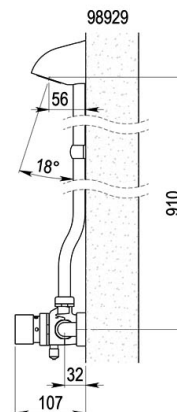

Conjunto suministrado con grifo Presto ALPA 90 ARTE, regulador automático de caudal, tubo brida, con racor y rociador antivandálico en latón cromado y pulsador en ARTE cromado.

CARACTERÍSTICAS

- Cuerpo de latón cromado, pulsador y piezas interiores en materiales resistentes a la corrosión y a las incrustaciones calcáreas.
- Cabeza intercambiable que comprende todo el mecanismo del grifo.
- Válvulas antirretorno incorporadas, que impiden la intercomunicación del agua fría y caliente, según norma EN 1717.
- Gran sensibilidad de reglaje de la temperatura por pulsador con selección de temperatura mediante giro de 180°.
- Entrada y salida macho 3/4.
- Caudal: 8 l/minuto.
- Medidas de entrada min.142mm máx.162mm.
- Cierre automático: 30s (-10s. /+5s).
- Apertura por pulsador para seleccionar la temperatura del agua y accionar la apertura del grifo.
- Dispositivo de seguridad que permite al instalador limitar a 40° C la temperatura del agua caliente, en posición de máxima apertura.
- Regulador de caudal incorporado (Los modelos con válvula de vaciado no contienen regulador de caudal).
- Peso bruto: 2,670 Kg.

MODELO

- **Ref.: 35929:** Sin válvula vaciado - - Cromado -
- **Ref.: 98929:** Con válvula vaciado - - Cromado -

INFORMACIÓN ADICIONAL

- **Accionamiento:** Normal
- **Ahorro de agua:** No
- **Ámbito de uso:** Ducha
- **Certificado:** No
- **Mezcla de agua:** Mezclador
- **Tipo:** Producto
- **Tipo de instalación:** Mural