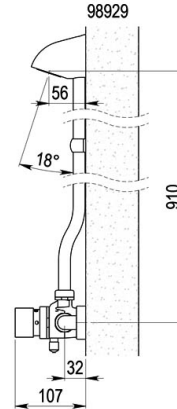

CARACTERÍSTICAS

*Cuerpo de latón cromado, pulsador y piezas interiores en materiales resistentes a la corrosión y a las incrustaciones calcáreas. *Cabeza intercambiable que comprende todo el mecanismo del grifo. *Válvulas antirretorno incorporadas, que impiden la intercomunicación del agua fría y caliente, según norma EN 1717. *Gran sensibilidad de reglaje de la temperatura por pulsador con selección de temperatura mediante giro de 180°. *Entrada y salida macho 3/4. *Caudal: 8 l/minuto. *Medidas de entrada min.142mm máx.162mm.*Cierre automático: 30s (-10s. /+5s). *Apertura por pulsador para seleccionar la temperatura del agua y accionar la apertura del grifo. *Dispositivo de seguridad que permite al instalador limitar a 40° C la temperatura del agua caliente, en posición de máxima apertura. *Regulador de caudal incorporado (Los modelos con válvula de vaciado no contienen regulador de caudal). *Peso bruto: 2,670 Kg.

MODELO

Ref.: 35929: Sin válvula vaciado - - Cromado -

Ref.: 98929: Con válvula vaciado - - Cromado -