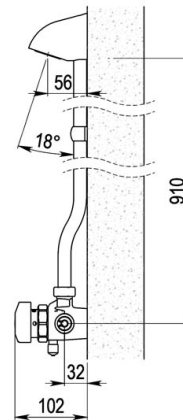

CARACTERÍSTICAS

*Cuerpo de latón cromado, pulsador y piezas interiores en materiales resistentes a la corrosión y a las incrustaciones calcáreas. *Cabeza intercambiable que comprende todo el mecanismo del grifo. *Válvulas antirretorno incorporadas, que impiden la intercomunicación del agua fría y caliente, según norma EN 1717. *Gran sensibilidad de reglaje de la temperatura por pulsador con selección de temperatura mediante giro de 180°. *Entrada y salida macho 3/4. *Caudal: 8 l/minuto. *Cierre automático: 30s (-10s. /+5s). *Apertura por pulsador para seleccionar la temperatura del agua y accionar la apertura del grifo. *Pulsador en poliacetato. *Dispositivo de seguridad que permite al instalador limitar a 40° C la temperatura del agua caliente, en posición de máxima apertura. *Regulador de caudal incorporado (Los modelos con válvula de vaciado no contienen regulador de caudal). *Peso bruto: 2,670 Kg.