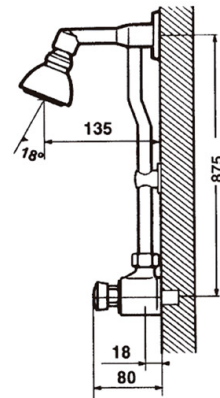

## CONJUNTO PRESTO 75 CON ROCIADOR ORIENTABLE

Conjunto de grifo temporizado de un agua para instalación mural con cuerpo y rociador orientable de latón cromado.

### CARACTERÍSTICAS

\*Cierre automático a los 30 +5s -10s. \*Entrada macho 1/2. \*Caudal: 8 l/minuto. \*Salida macho 3/4. \*Apertura por pulsador. \*Cabeza intercambiable que comprende todo el mecanismo del grifo. \*Cuerpo y pulsador en latón cromado, piezas interiores en materiales resistentes a la corrosión y a las incrustaciones calcáreas. \*Suministrado con tuercas racor y juntas para tubo de  $\varnothing$  16 x 18 mm. \*Regulador de caudal incorporado. \*Peso bruto: 2,240 Kg.