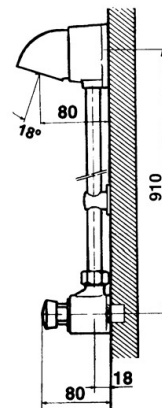

FICHA TÉCNICA

CONJUNTO PRESTO 75 CON ROCIADOR ANTIVANDÁLICO

Conjunto de grifo temporizado de un agua para instalación mural con cuerpo y rociador antivandálico de latón cromado.

CARACTERÍSTICAS

- Cierre automático a los 30 +5s -10s.
- Entrada macho 1/2.
- Caudal: 8 l/minuto.
- Salida macho 3/4.
- Apertura por pulsador.
- Cabeza intercambiable que comprende todo el mecanismo del grifo.
- Cuerpo y pulsador en latón cromado, piezas interiores en materiales resistentes a la corrosión y a las incrustaciones calcáreas.
- Suministrado con tuercas racor y juntas para tubo de \varnothing 16 x 18 mm.
- Regulador de caudal incorporado.
- Peso bruto: 2,780 Kg.

ACCESORIOS

- **Ref.: 1945:** Cabeza Presto 55-65-75
- **Ref.: 7216:** Racor Curvo para Presto 65 y 75
- **Ref.: 90628:** Bloqueo Cabeza TIPO 65/75

NORMATIVA

Certificado ISO 9001.

Pruebas dimensionales, estanqueidad e hidráulicas. Cumpliendo con el CTE.