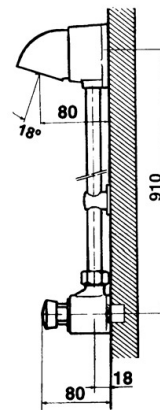

FICHA PRODUCTO

CONJUNTO PRESTO 75 CON ROCIADOR ANTIVANDÁLICO

Conjunto de grifo temporizado de un agua para instalación mural con cuerpo y rociador antivandálico de latón cromado.

INFORMACIÓN ADICIONAL

- **Accionamiento:** Normal
- **Ahorro de agua:** No
- **Ámbito de uso:** Ducha
- **Certificado:** No
- **Mezcla de agua:** Agua premezclada
- **Tipo:** Producto
- **Tipo de instalación:** Mural

CARACTERÍSTICAS

*Cierre automático a los 30 +5s -10s. *Entrada macho 1/2. *Caudal: 8 l/minuto. *Salida macho 3/4. *Apertura por pulsador. *Cabeza intercambiable que comprende todo el mecanismo del grifo. *Cuerpo y pulsador en latón cromado, piezas interiores en materiales resistentes a la corrosión y a las incrustaciones calcáreas. *Suministrado con tuercas racor y juntas para tubo de Ø 16 x 18 mm. *Regulador de caudal incorporado. *Peso bruto: 2,780 Kg.