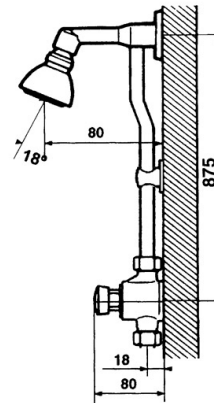

FICHA PRODUCTO

CONJUNTO PRESTO 65 CON ROCIADOR ORIENTABLE

Conjunto de grifo temporizado de un agua para instalación mural con cuerpo y rociador orientable de latón cromado.

INFORMACIÓN ADICIONAL

- **Accionamiento:** Normal
- **Ahorro de agua:** No
- **Ámbito de uso:** Ducha
- **Certificado:** No
- **Mezcla de agua:** Agua premezclada
- **Tipo:** Producto
- **Tipo de instalación:** Mural

CARACTERÍSTICAS

*Cierre automático a los 30 +5s -10s. *Entrada macho 3/4. *Caudal: 8 l/minuto. *Apertura por pulsador. *Cabeza intercambiable que comprende todo el mecanismo del grifo. *Cuerpo y pulsador en latón cromado, piezas interiores en materiales resistentes a la corrosión y a las incrustaciones calcáreas. *Suministrado con tornillos de fijación, tuercas racor y juntas para tubo de Ø 16 x 18 mm. *Regulador de caudal incorporado. *Peso bruto: 2,360 Kg.