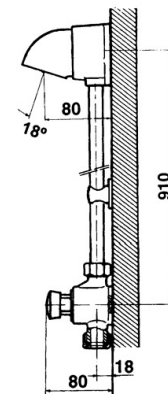

FICHA TÉCNICA

CONJUNTO PRESTO 65 CON ROCIADOR ANTIVANDÁLICO

Conjunto de grifo temporizado de un agua para instalación mural con cuerpo y rociador antivandálico de latón cromado.

CARACTERÍSTICAS

- Cierre automático a los 30 +5s -10s.
- Entrada macho 3/4.
- Caudal: 8 l/minuto.
- Apertura por pulsador.
- Cabeza intercambiable que comprende todo el mecanismo del grifo.
- Cuerpo y pulsador en latón cromado, piezas interiores en materiales resistentes a la corrosión y a las incrustaciones calcáreas.
- Suministrado con tornillos de fijación, tuercas racor y juntas para tubo de Ø 16 x 18 mm.
- Regulador de caudal incorporado.
- Peso bruto: 2,900 Kg.

ACCESORIOS

- **Ref.: 1945:** Cabeza Presto 55-65-75
- **Ref.: 7216:** Racor Curvo para Presto 65 y 75
- **Ref.: 90628:** Bloqueo Cabeza TIPO 65/75

NORMATIVA

Certificado ISO 9001.

Pruebas dimensionales, estanqueidad e hidráulicas. Cumpliendo con el CTE.