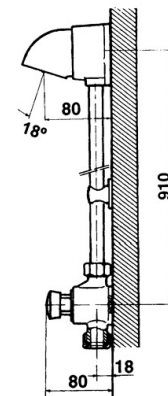

FICHA PRODUCTO

CONJUNTO PRESTO 65 CON ROCIADOR ANTIVANDÁLICO

Conjunto de grifo temporizado de un agua para instalación mural con cuerpo y rociador antivandálico de latón cromado.

INFORMACIÓN ADICIONAL

- **Accionamiento:** Normal
- **Ahorro de agua:** No
- **Ámbito de uso:** Ducha
- **Certificado:** No
- **Mezcla de agua:** Agua premezclada
- **Tipo:** Producto
- **Tipo de instalación:** Mural

CARACTERÍSTICAS

*Cierre automático a los 30 +5s -10s. *Entrada macho 3/4. *Caudal: 8 l/minuto. *Apertura por pulsador. *Cabeza intercambiable que comprende todo el mecanismo del grifo. *Cuerpo y pulsador en latón cromado, piezas interiores en materiales resistentes a la corrosión y a las incrustaciones calcáreas. *Suministrado con tornillos de fijación, tuercas racor y juntas para tubo de Ø 16 x 18 mm. *Regulador de caudal incorporado. *Peso bruto: 2,900 Kg.