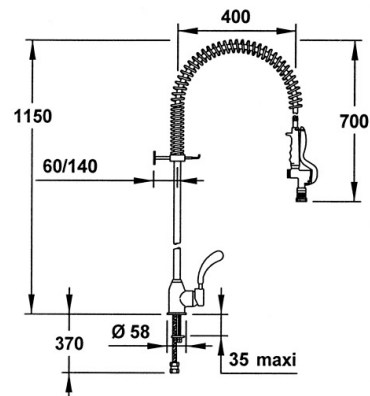

FICHA PRODUCTO

COLUMNA MEZCLADORA MONOMANDO

Columna industrial con brazo flexible forrado de plástico transparente y especialmente indicado para uso alimentario en cocinas profesionales e industria alimentaria.

INFORMACIÓN ADICIONAL

- **Accionamiento:** Normal
- **Ahorro de agua:** No
- **Ámbito de uso:** Cocina
- **Certificado:** No
- **Mezcla de agua:** Mezclador
- **Tipo:** Producto
- **Tipo de instalación:** Repisa

CARACTERÍSTICAS

*Resorte de acero inoxidable. *Soporte fijación ajustable. Grifo ducha industrial con Regulación de chorro, mecanismo antichoque y cierre que evita los golpes de ariete. *Brazo flexible de 1.050 mm, forrado en plástico transparente. *Columna de 1.050 mm. *Con Mezclador monomando.