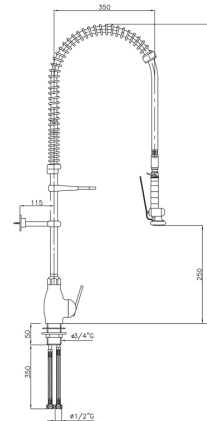

FICHA PRODUCTO

COLUMNA MEZCLADORA MONOMANDO AZUL

Columna industrial con brazo flexible forrado de plástico transparente y especialmente indicado para uso alimentario en cocinas profesionales e industria alimentaria.

INFORMACIÓN ADICIONAL

- **Accionamiento:** Normal
- **Ahorro de agua:** No
- **Ámbito de uso:** Cocina
- **Certificado:** No
- **Mezcla de agua:** Mezclador
- **Tipo:** Producto
- **Tipo de instalación:** Repisa

CARACTERÍSTICAS

*Grifo-ducha industrial con regulación de chorro, mecanismo antichoque y cierre que evita los golpes de ariete. *Especialmente indicado para uso alimentario, columna de soporte en acero inoxidable AISI 304 18/10. *Cuerpos de latón y cromado de alta calidad y dureza. *Monomando con cartucho cerámico, disponible con caño intermedio giratorio según modelo. *Muelle de acero con recubrimiento externo de pintura epoxi azul, tubo flexible de doble trenzado inoxidable con recubrimiento de protección en plástico transparente. *Soporte de pared de nylon con fibra de vidrio y latón. *Incorpora palanca de latón cromado. *Con anillo-clip para su uso en continuo. *Incluye válvula antiretorno. *Gancho para ducha en nylon con fibra de vidrio y acero inoxidable. *Conexión con rosca de 1/2".