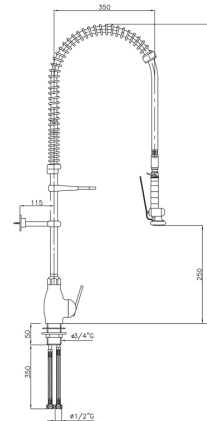

FICHA PRODUCTO

COLUMNA MEZCLADORA MONOMANDO AZUL

Columna industrial con brazo flexible forrado de plástico transparente y especialmente indicado para uso alimentario en cocinas profesionales e industria alimentaria.

INFORMACIÓN ADICIONAL

- **Accionamiento:** Normal
- **Ahorro de agua:** No
- **Ámbito de uso:** Cocina
- **Certificado:** No
- **Mezcla de agua:** Mezclador
- **Tipo:** Producto
- **Tipo de instalación:** Repisa

CARACTERÍSTICAS

*Grifo-ducha industrial con regulación de chorro, mecanismo antichoque y cierre que evita los golpes de ariete. *Especialmente indicado para uso alimentario, columna de soporte en acero inoxidable AISI 304 18/10. *Cuerpos de latón y cromado de alta calidad y dureza. *Monomando con cartucho cerámico, disponible con caño intermedio giratorio según modelo. *Muelle de acero con recubrimiento externo de pintura epoxi azul, tubo flexible de doble trenzado inoxidable con recubrimiento de protección en plástico transparente. *Soporte de pared de nylon con fibra de vidrio y latón. *Incorpora palanca de latón cromado. *Con anillo-clip para su uso en continuo. *Incluye válvula antiretorno. *Gancho para ducha en nylon con fibra de vidrio y acero inoxidable. *Conexión con rosca de 1/2".

MODELO

Ref.: **71552**: - - Cromado -