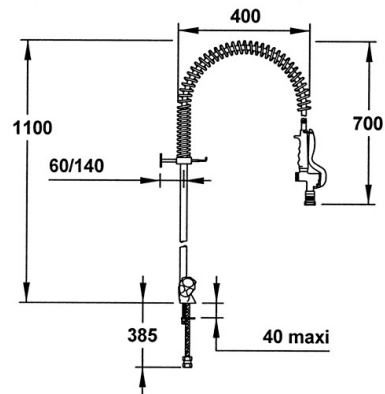

FICHA PRODUCTO

COLUMNA MEZCLADORA BIMANDO CON GRIFO SIMPLE

Columna industrial con brazo flexible forrado de plástico transparente y especialmente indicado para uso alimentario en cocinas profesionales e industria alimentaria.

INFORMACIÓN ADICIONAL

- **Accionamiento:** Normal
- **Ahorro de agua:** No
- **Ámbito de uso:** Cocina
- **Certificado:** No
- **Mezcla de agua:** Mezclador
- **Tipo:** Producto
- **Tipo de instalación:** Repisa

CARACTERÍSTICAS

*Resorte de acero inoxidable. *Soporte fijación ajustable. *Grifo ducha industrial con Regulación de chorro, mecanismo antichoque y cierre que evita los golpes de ariete. *Brazo flexible de 1.050 mm, forrado en plástico transparente. *Columna de 1.050 mm. *Con grifo simple.

MODELO

Ref.: 70550: - - Cromado -